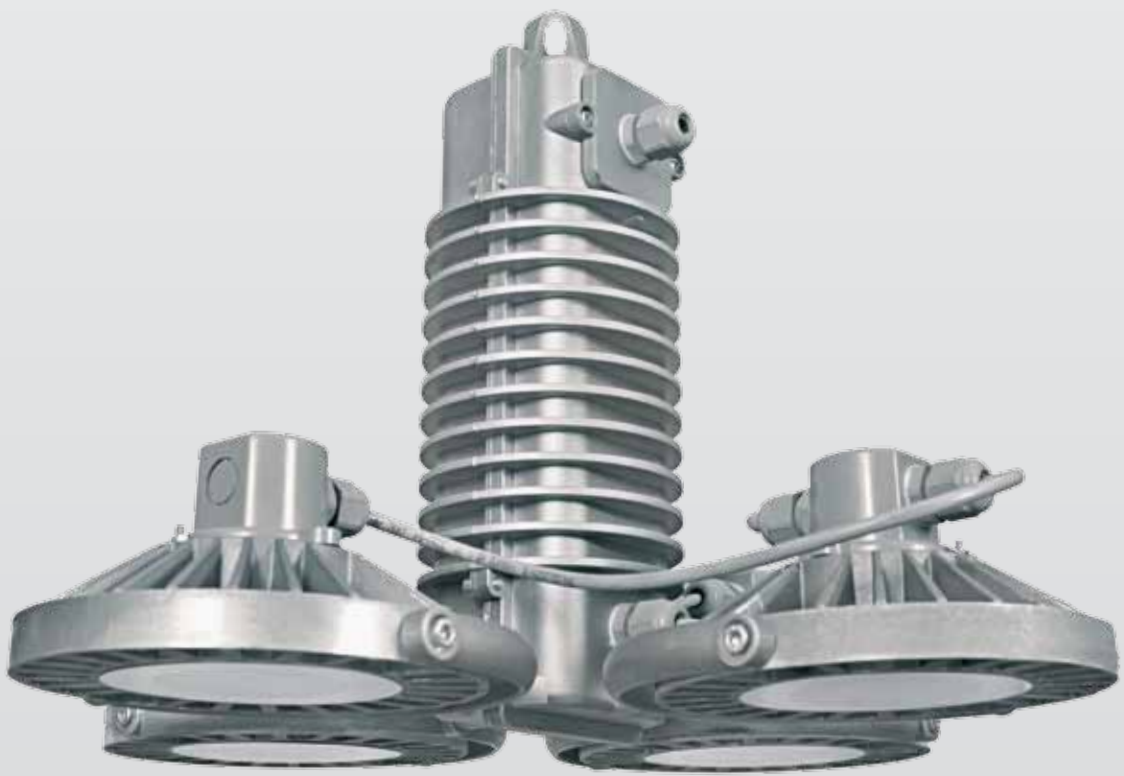

КАМБАНА ФОКУС LED / BELL FOCUS LED

8529

Камбаната е със стабилен алуминиев корпус, който гарантира добро охлаждане и дълъг живот на LED. Предназначена е за осветление на големи вътрешни пространства (халета, магазини и др.). Захранването е изработено само от пасивни елементи, с което дава ресурс над 50 000 часа. Позволява лесен монтаж. Замества лампи тип камбана с мощност 250 W натрий или метал халоген. Предимствата ѝ са, че всеки модул се фокусира по отделно към различни работни зони, което позволява намаляването на общата осветителна мощност в помещението с до 30%. Същевременно се запазва комфортът на отделните работни места. Отговарят на EN 60598-1.

The bell has a solid aluminium body, which guarantees cooling and long-term life duration of LED. It is suitable for indoor lighting of spacious buildings (warehouses, industrial halls, stores etc.) The power supply is made only of passive elements, which gives a life of more than 50 000 hours. It is easily installed. It replaces lighting of type bells which have power of 250 W (sodium-vapor or metal halides lamps). Its best advantage is that every single part can be focused on different work places, which helps reduce up to 30 % of the total lighting electric power in the building and keeps the work places comfortable at the same time. Correspond to EN 60598-1.

КАМБАНА ФОКУС LED / BELL FOCUS LED

8531

КАМБАНА НАСОЧВАЩА LED / BELL FOCUS LED

Код/Code							
8529	120W, 230 V	от -30 °C до +50 °C	SAMSUNG 4000K	CRI ≥ 80	12000 Lm	Клас I/ Class I	IP65
8531	80W, 230 V	от -30 °C до +50 °C	SAMSUNG 4000K	CRI ≥ 80	8000 Lm	Клас I/ Class I	IP65