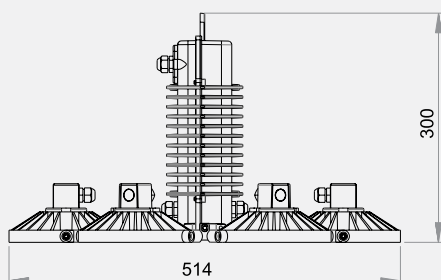

КАМБАНА ФОКУС LED / BELL FOCUS LED

8529

Камбаната е със стабилен алуминиев корпус, който гарантира добро охлаждане и дълъг живот на LED. Предназначена е за осветление на големи вътрешни пространства (халета, магазини и др.). Захранването е изработено само от пасивни елементи, с което дава ресурс над 50 000 часа. Позволява лесен монтаж. Замества лампи тип камбана с мощност 250 W натрий или метал халоген. Предимствата ѝ са, че всеки модул се фокусира по отделно към различни работни зони, което позволява намаляването на общата осветителна мощност в помещението с до 30%. Същевременно се запазва комфортът на отделните работни места. Отговарят на EN 60598-1.

The bell has a solid aluminium body, which guarantees cooling and long-term life duration of LED. It is suitable for indoor lighting of spacious buildings (warehouses, industrial halls, stores etc.) The power supply is made only of passive elements, which gives a life of more than 50 000 hours. It is easily installed. It replaces lighting of type bells which have power of 250 W (sodium-vapor or metal halides lamps). Its best advantage is that every single part can be focused on different work places, which helps reduce up to 30 % of the total lighting electric power in the building and keeps the work places comfortable at the same time. Correspond to EN 60598-1.

КАМБАНА ФОКУС LED / BELL FOCUS LED

8531

КАМБАНА НАСОЧВАЩА LED / BELL FOCUS LED

Код/Code							
8529	120W, 230 V	от -30 °C до +50 °C	SAMSUNG 4000K	CRI ≥ 80	12000 Lm	Клас I/ Class I	IP65
8531	80W, 230 V	от -30 °C до +50 °C	SAMSUNG 4000K	CRI ≥ 80	8000 Lm	Клас I/ Class I	IP65