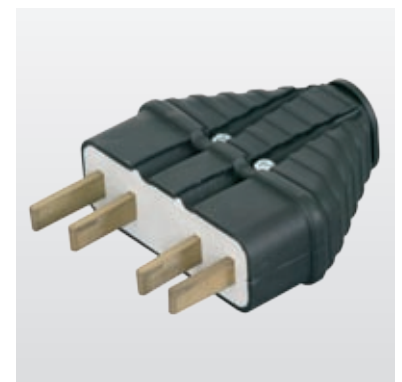

ВИЛКА ТРЕХФАЗНАЯ РЕЗИНОВАЯ

RUBBER THREE-PHASE PLUG

Code	Арт. цвет	Art. color
	380V/25A~3P + ⏚	380V/25A~3P + ⏚
7124	черный	black

7124