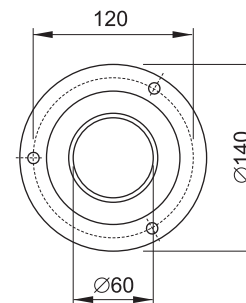

Code	Арт. цвет	Art. color
1301.1	- белый	white

1302

1303

1160	∅ 60	H 600
1180	∅ 60	H 800

1104

AKBA

AQUA

Code	Арт. цвет	Art. color
1302	черный	black
1303	черный	black