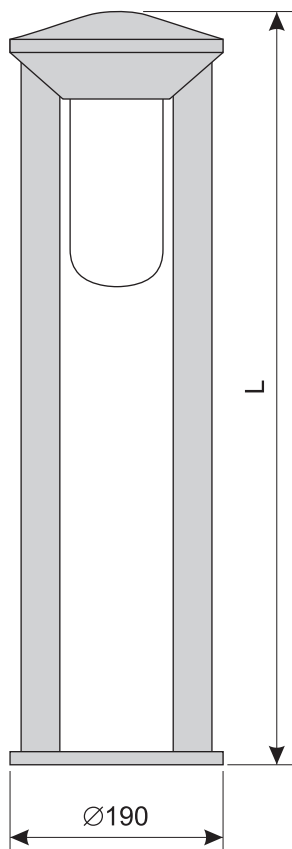

- корпус - поликарбонат, алюминий
- рассеиватель - поликарбонат

- base - polycarbonate, aluminum
- diffuser - polycarbonate

АРКА	ARKA	
CLASS II	IP44	
	E27	max 60W

Code	Арм. цвет	Art. color	L (mm)
	АРКА	ARKA	
7110	- черный	black	600
7210	- черный	black	800
7310	- черный	black	1000