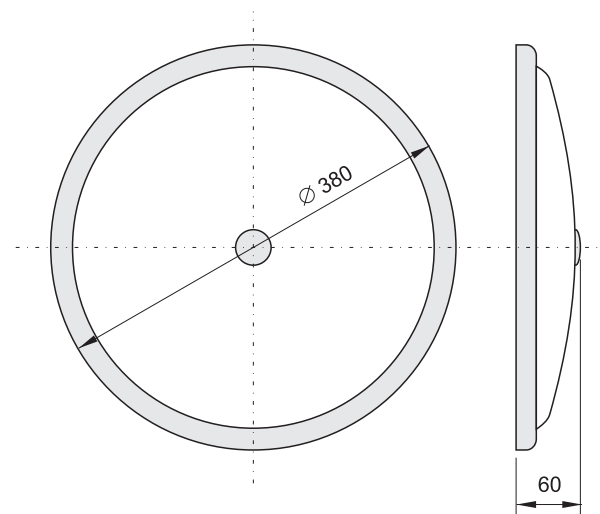

AУРА

AURA

- корпус - ABS
- рассеиватель - SAN

- base - ABS
- diffuser - SAN

AУРА

AURA

CLASS II	IP20	
⊙		32W
Code	Арт. цвет	Art. color
2168	- белый	white