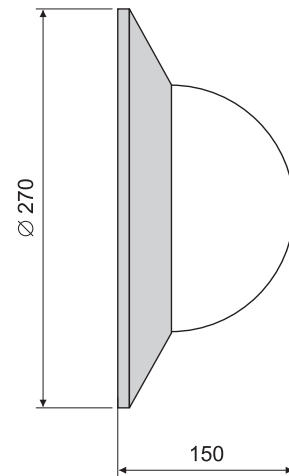

Основа / Base

Материал - Поликарбонат

Material - Polycarbonate

6104

6105

6102

6101

6103

БА

BA

CLASS II	IP20	
	E27	max 60W
Code	Арм. цвѐм	Art. color
	ШАР	BALL
6102 -	опал	opal
	ГРИБОК	MUSHROOM
6101 -	опал	opal
	ШАР	BALL
6103 -	мат	matt

6107

БА

БА

CLASS II	IP20	
	E27	max 60W
Code	Арт. цвям	Art. color
6106	- белый	white
6107	- серый	grey