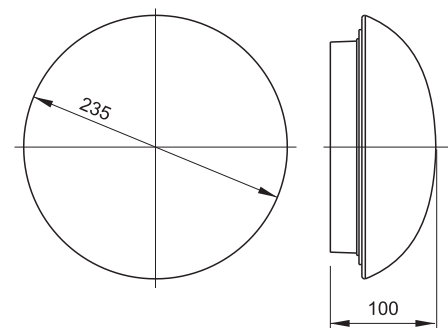

- корпус - металл
- рассеиватель - опальное стекло

- base - metal
- diffuser - opal

1104

БОМЕРО		BOLERO
CLASS II	IP44	
	E27	max 60W
Code	Арт. цвет	Art. color
	<b>БОМЕРО 3</b>	<b>BOLERO 3</b>
1104 -	белый	white