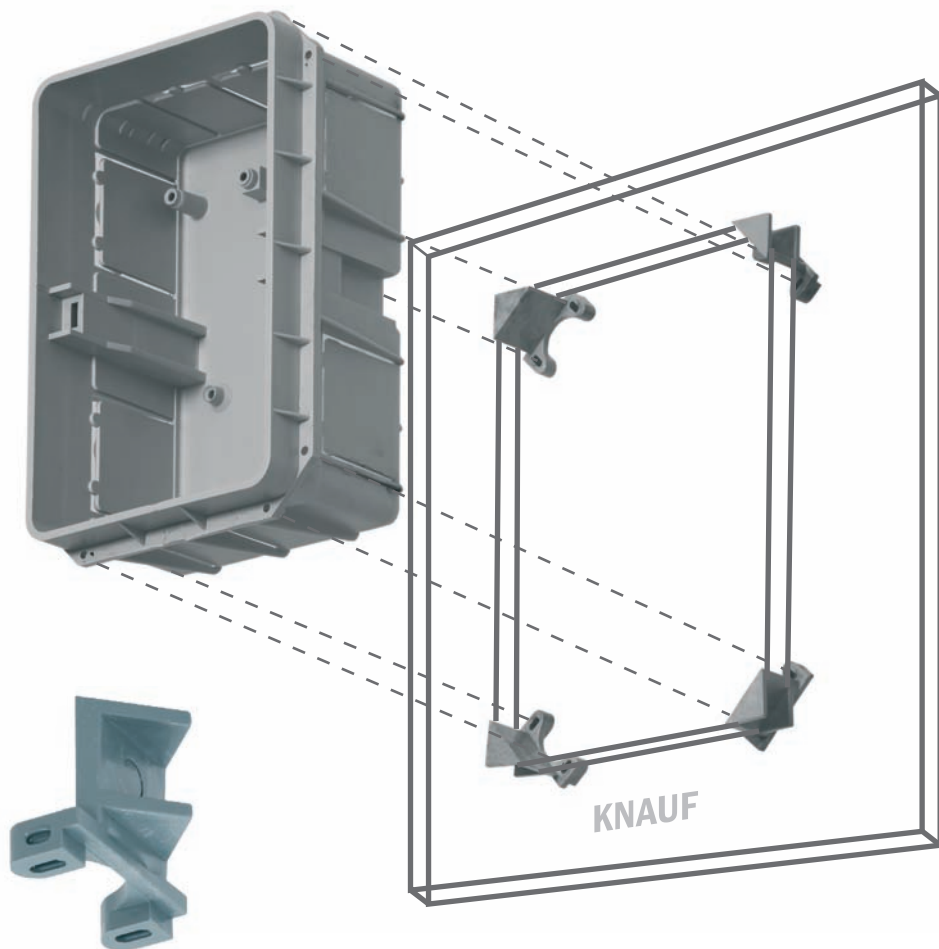

ЩИТЫ - осветительные утопленные

- корпус - полиамид PA
- панель - стекло

SAFETY FUSE PANEL - hidden mounting

- base - PA
- panel - glass

2100

| | A (mm) | B (mm) | C (mm) |
|-------|-----------|-----------|-----------|
| AT-4 | 130 | 189 | 86 |
| AT-8 | 200 | 189 | 86 |
| AT-12 | 275 | 189 | 86 |
| AT-24 | 275 | 340 | 86 |

Стекло

Glass

| Code | модель | монтаж | Арт. цвет | Art. color |
|--------|-----------|------------|-----------|------------|
| 2156.3 | 4 прегн. | утопленный | белый | white |
| 2156.4 | 4 прегн. | утопленный | черный | black |
| 2154.3 | 8 прегн. | утопленный | белый | white |
| 2154.4 | 8 прегн. | утопленный | черный | black |
| 2151.3 | 12 прегн. | утопленный | белый | white |
| 2151.4 | 12 прегн. | утопленный | черный | black |
| 2158.3 | 24 прегн. | утопленный | белый | white |
| 2158.4 | 24 прегн. | утопленный | черный | black |

ЩИТЫ - осветительные утопленные

- корпус - полиамид PA

- панель - дерево

SAFETY FUSE PANEL - hidden mounting

- base - PA

- panel - wood

**Дерево****Wood**

| Code | модель | монтаж | Арт. цвет | Art. color |
|--------|-----------|------------|-----------|------------|
| 2156.5 | 4 прегп. | утопленный | дуб | oak |
| 2156.6 | 4 прегп. | утопленный | венге | wenge |
| 2154.5 | 8 прегп. | утопленный | дуб | oak |
| 2154.6 | 8 прегп. | утопленный | венге | wenge |
| 2151.5 | 12 прегп. | утопленный | дуб | oak |
| 2151.6 | 12 прегп. | утопленный | венге | wenge |
| 2158.5 | 24 прегп. | утопленный | дуб | oak |
| 2158.6 | 24 прегп. | утопленный | венге | wenge |