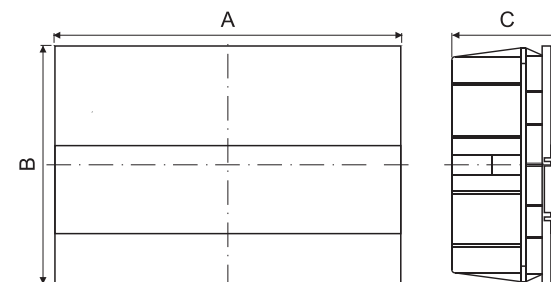

ЩИТЫ - осветительные утопленные

- корпус - полиамид PA
- панель - стекло

SAFETY FUSE PANEL - hidden mounting

- base - PA
- panel - glass

2100

| | A (mm) | B (mm) | C (mm) |
|-------|-----------|-----------|-----------|
| AT-4 | 130 | 189 | 86 |
| AT-8 | 200 | 189 | 86 |
| AT-12 | 275 | 189 | 86 |
| AT-24 | 275 | 340 | 86 |