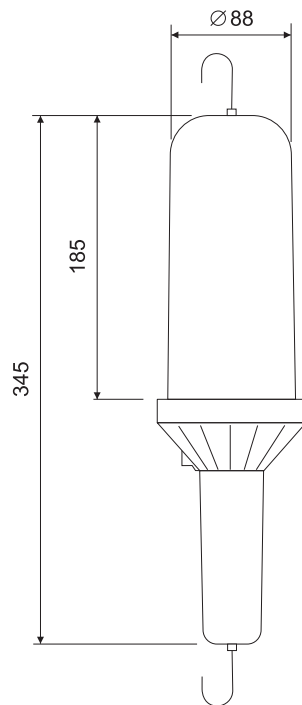

- корпус - полиамид
- рассеиватель - поликарбонат

- base - polyamide
- diffuser - polycarbonate

**ФОКУС**

**FOCUS**

**CLASS II**

E27

max 60W

Code	Длина кабела, м	Length cable, m
	<b>ФОКУС 6</b>	<b>FOCUS 6</b>
2202 -	6 метра	6 metre
	<b>ФОКУС 10</b>	<b>FOCUS 10</b>
2210 -	10 метра	10 metre