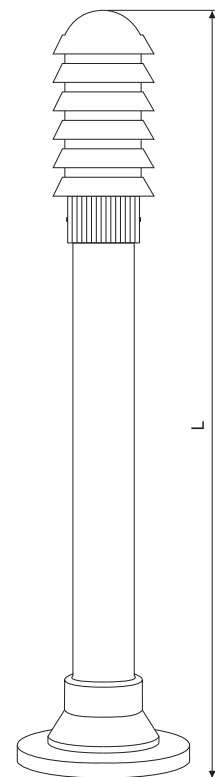

ИРИДИУМ

IRIDIUM

- корпус - полиамид
- рассеиватель - поликарбонат
- рассеиватель декоративный из полиамида

- base - polyamide
- diffuser - polycarbonate
- decorative diffuser - polyamide

5001

5002

5003

5004

5005

5006

5001/5004	L600
5002/5005	L800
5003/5006	L1000

1140	∅ 60	H 400
1160	∅ 60	H 600
1180	∅ 60	H 800

1111

1104

1101

Code	Арт. цветом	Art. color
	ИРИДИУМ	IRIDIUM
	E27	E27
1101	- черный	black