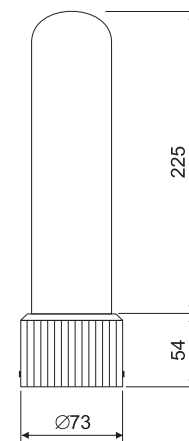

5005

5006

5001/5004	L600
5002/5005	L800
5003/5006	L1000

1140	∅ 60	H 400
1160	∅ 60	H 600
1180	∅ 60	H 800

1111

1104

1101

Code	Арт. цветом	Art. color
	ИРИДИУМ	IRIDIUM
	E27	E27
1101	- черный	black