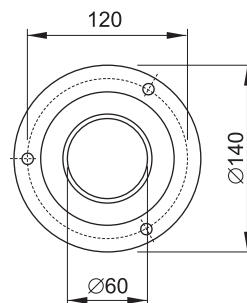

5005

5006

5001/5004	L600
5002/5005	L800
5003/5006	L1000

1140	∅ 60	H 400
1160	∅ 60	H 600
1180	∅ 60	H 800

1111

1104

1101

Code	Арт. цветом	Art. color
	ИРИДИУМ	IRIDIUM
	E27	E27
1101	- черный	black