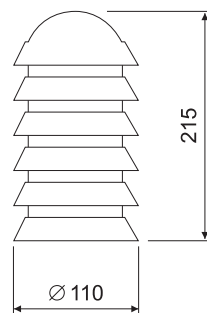

5005

5006

5001/5004	L600
5002/5005	L800
5003/5006	L1000

1140	∅ 60	H 400
1160	∅ 60	H 600
1180	∅ 60	H 800

1111

1104

1101

Code	Арт. цветом	Art. color
	ИРИДИУМ	IRIDIUM
	E27	E27
1101	- черный	black