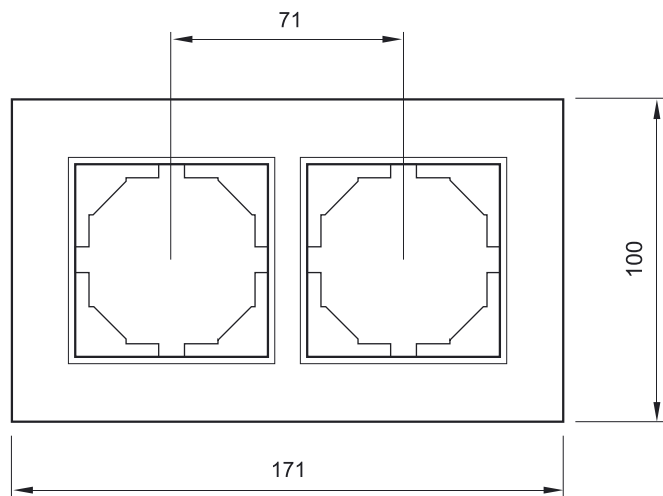

Двумодульный монтаж

Two module mounting

Вертикальный монтаж

Vertical mounting

Горизонтальный монтаж

Horizontal mounting

+ Механизмы

+ Mechanisms

Двумодульный монтаж

Two module mounting

Code	Цвет	Color
6500.001D	белый сатин	white satin
6500.002D	алюминий	aluminum
6500.003D	венге	wenge
6500.004D	дуб	oak