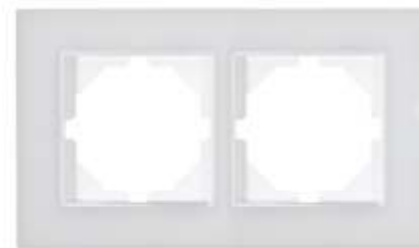

Двумодульный монтаж

Two module mounting

Вертикальный монтаж

Vertical mounting

Горизонтальный монтаж

Horizontal mounting

+ Механизмы

+ Mechanisms

Двумодульный монтаж

Two module mounting

Code	Цвет	Color
6500.001D	белый сатин	white satin
6500.002D	алюминий	aluminum
6500.003D	венге	wenge
6500.004D	дуб	oak