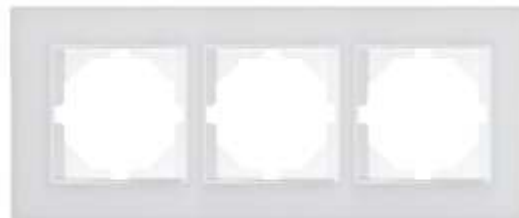

Тримодульный монтаж

Three module mounting

*Вертикальный
монтаж*

*Vertical
mounting*

Горизонтальный монтаж

Horizontal mounting

+ *Механизмы*

+ *Mechanisms*

Тримодульный монтаж

Three module mounting

Code	Цвет	Color
6500.001T	белый сатин	white satin
6500.002T	алюминий	aluminum
6500.003T	венге	wenge
6500.004T	дуб	oak