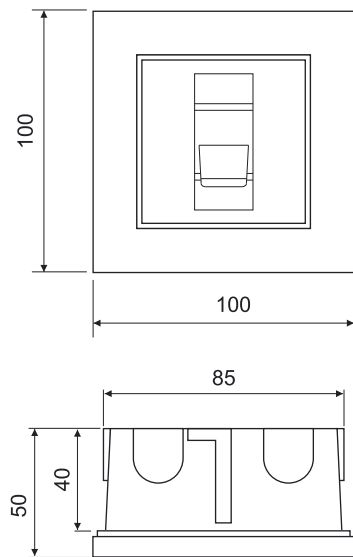

## Переключатели 25А / Switch 25A

Code	Amper	Voltage
4231	25	220
4232	20+16	220
4251	20+10+10	220
4233	20+20+10	220
4235	20+10+10+10	220
4234	25	220