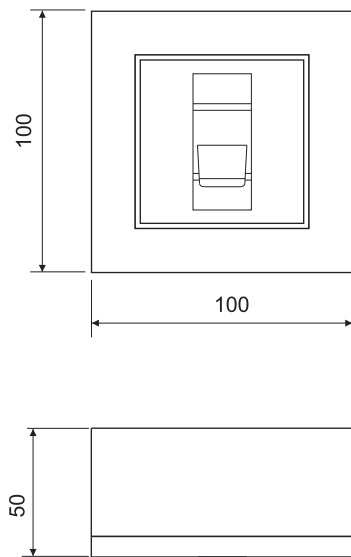

Переключатели 25А / Switch 25A

4231

4232

4251

4233

4235

4234

## Переключатели 25А / Switch 25A

Code	Amper	Voltage
4231	25	220
4232	20+16	220
4251	20+10+10	220
4233	20+20+10	220
4235	20+10+10+10	220
4234	25	220