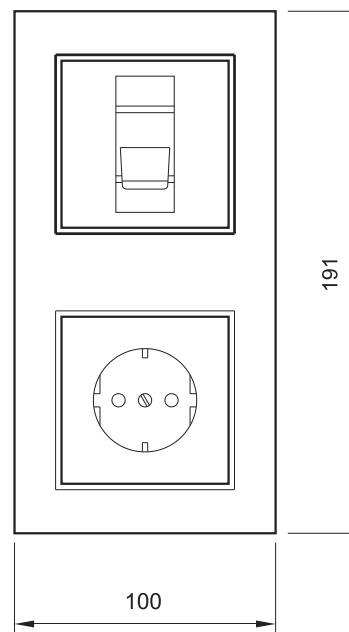

Переключатели 25А / Switch 25A

4231

4232

4251

4233

4235

4234

## Переключатели 25А / Switch 25A

Code	Amper	Voltage
4231	25	220
4232	20+16	220
4251	20+10+10	220
4233	20+20+10	220
4235	20+10+10+10	220
4234	25	220