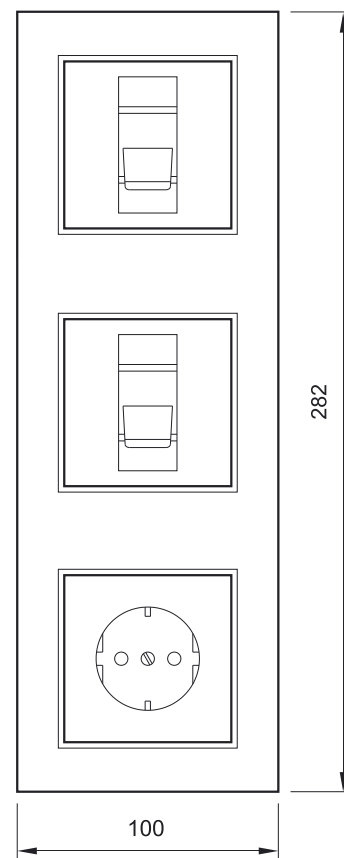

Переключатели 25А / Switch 25A

4231

4232

4251

4233

4235

4234

## Переключатели 25А / Switch 25A

Code	Amper	Voltage
4231	25	220
4232	20+16	220
4251	20+10+10	220
4233	20+20+10	220
4235	20+10+10+10	220
4234	25	220