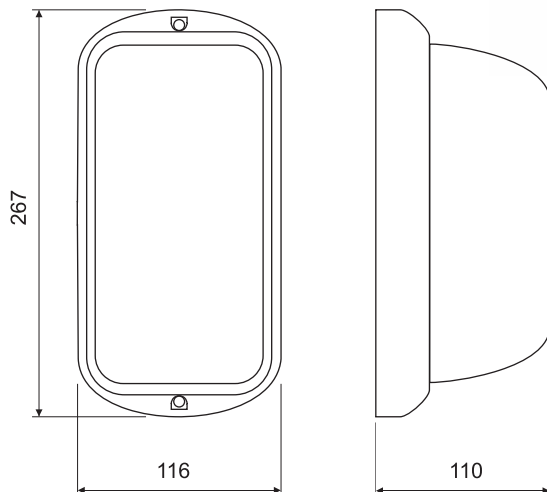

- корпус - полиамид
- рассеиватель - поликарбонат
- рамка - ABS

- base - polyamide
- diffuser - polycarbonate
- frame ABS

ЛИБРА		LIBRA
CLASS II	IP54	
	E27	max 60W
Code	Арм. цвет	Art. color
3101	- белый	white