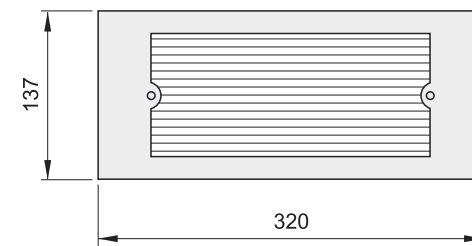

ЛИНИЯ 1

LINIA 1

Материал поликарбонат

Material - polycarbonate

6119

ЛИНИЯ 1

LINIA 1

CLASS II	IP54	
Code	Арт. цвет	Art. color
	E27 60W	E27 60W
6117 -	белый	white
6119 -	серый	grey
6118 -	inox	inox

6122

Материал поликарбонат

Material - polycarbonate

ЛИНИЯ 2

LINIA 2

CLASS II	IP54	
Code	Арт. цвет	Art. color
	E27 2x40W	E27 2x40W
6120 -	белый	white
6121 -	серый	grey
6122 -	inox	inox

ЛИНИЯ 3

LINIA 3

Материал поликарбонат
Material - polycarbonate

ЛИНИЯ 3

LINIA 3

CLASS II	IP54	
Code	Арт. цвет	Art. color
	E27 60W	E27 60W
6123 -	белый	white
6124 -	серый	grey
6125 -	inox	inox

ЛИНИЯ 4

LINIA 4

6127

Материал поликарбонат

Material - polycarbonate

ЛИНИЯ 4

LINIA 4

CLASS II	IP54	
Code	Арт. цвет	Art. color
	E27 60W	E27 60W
6126 -	белый	white
6127 -	серый	grey