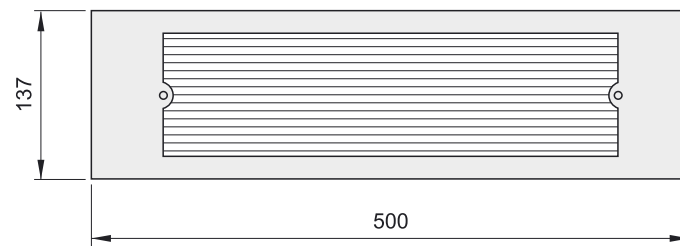

ЛИНИЯ 1

LINIA 1

Материал поликарбонат

Material - polycarbonate

6119

ЛИНИЯ 1

LINIA 1

CLASS II	IP54	
Code	Арт. цвет	Art. color
	E27 60W	E27 60W
6117 -	белый	white
6119 -	серый	grey
6118 -	inox	inox

6122

Материал поликарбонат

Material - polycarbonate

ЛИНИЯ 2

LINIA 2

CLASS II	IP54	
Code	Арт. цвет	Art. color
	E27 2x40W	E27 2x40W
6120 -	белый	white
6121 -	серый	grey
6122 -	inox	inox

ЛИНИЯ 3

LINIA 3

Материал поликарбонат
Material - polycarbonate

ЛИНИЯ 3

LINIA 3

CLASS II	IP54	
Code	Арт. цвет	Art. color
	E27 60W	E27 60W
6123 -	белый	white
6124 -	серый	grey
6125 -	inox	inox

ЛИНИЯ 4

LINIA 4

6127

Материал поликарбонат

Material - polycarbonate

ЛИНИЯ 4

LINIA 4

CLASS II	IP54	
Code	Арт. цвет	Art. color
	E27 60W	E27 60W
6126 -	белый	white
6127 -	серый	grey