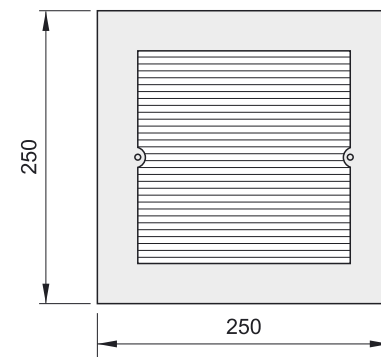

ЛИНИЯ 1

LINIA 1

Материал поликарбонат

Material - polycarbonate

6119

ЛИНИЯ 1

LINIA 1

CLASS II	IP54	
Code	Арт. цвет	Art. color
	E27 60W	E27 60W
6117 -	белый	white
6119 -	серый	grey
6118 -	inox	inox

6122

Материал поликарбонат

Material - polycarbonate

ЛИНИЯ 2

LINIA 2

CLASS II	IP54	
Code	Арт. цвет	Art. color
	E27 2x40W	E27 2x40W
6120 -	белый	white
6121 -	серый	grey
6122 -	inox	inox

ЛИНИЯ 3

LINIA 3

Материал поликарбонат
Material - polycarbonate

ЛИНИЯ 3

LINIA 3

CLASS II	IP54	
Code	Арт. цвет	Art. color
	E27 60W	E27 60W
6123 -	белый	white
6124 -	серый	grey
6125 -	inox	inox

ЛИНИЯ 4

LINIA 4

6127

Материал поликарбонат

Material - polycarbonate

ЛИНИЯ 4

LINIA 4

CLASS II	IP54	
Code	Арт. цвет	Art. color
	E27 60W	E27 60W
6126 -	белый	white
6127 -	серый	grey