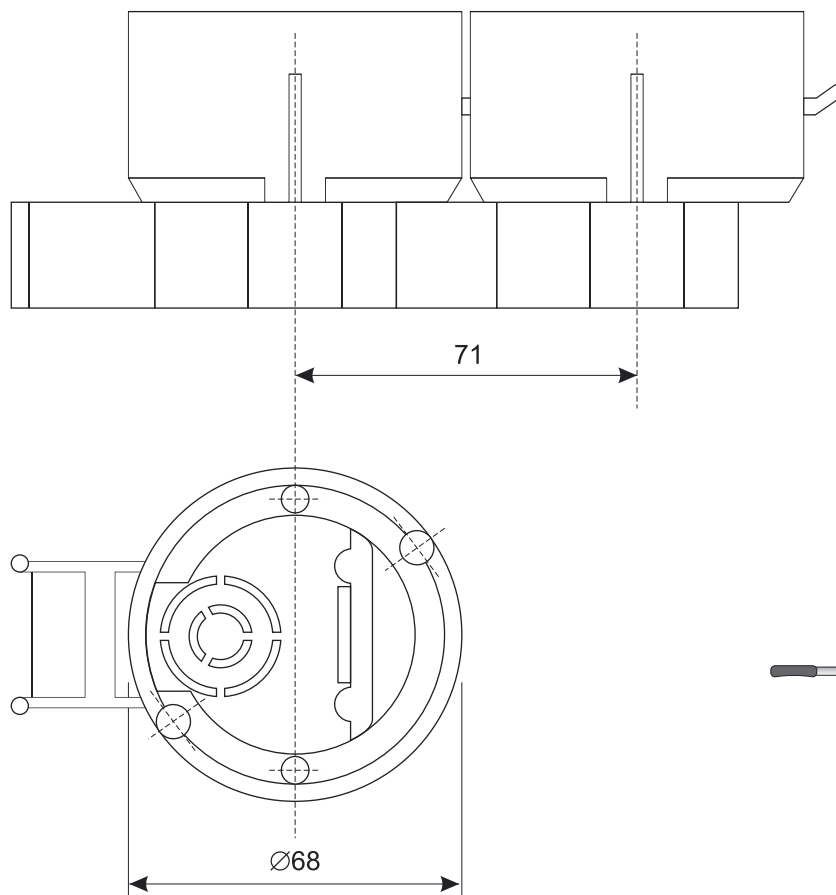

МОДУЛЬНАЯ КУТИЯ

MODULE BOX

8200

8201

МОДУЛЬНАЯ КУТИЯ

MODULE BOX

- полистироль - самогаснущий при 850°C
- polystyrene - self extinguished at 850°C

МОДУЛЬНАЯ КУТИЯ

MODULE BOX

- полистироль - самогаснущий при 850°C
- polystyrene - self extinguished at 850°C