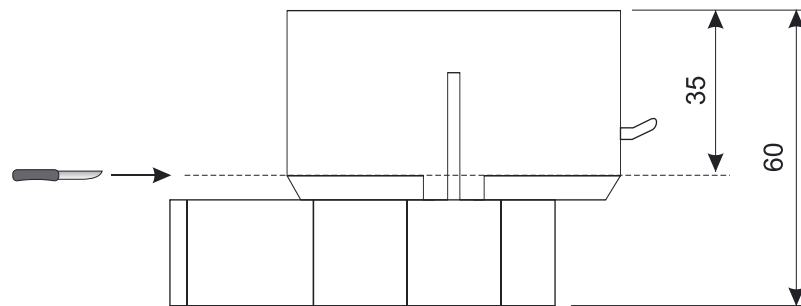

МОДУЛЬНАЯ КУТИЯ

MODULE BOX

8200

8201

МОДУЛЬНАЯ КУТИЯ

MODULE BOX

- полистироль - самогаснущий при 850°C
- polystyrene - self extinguished at 850°C

МОДУЛЬНАЯ КУТИЯ

MODULE BOX

- полистироль - самогаснущий при 850°C
- polystyrene - self extinguished at 850°C