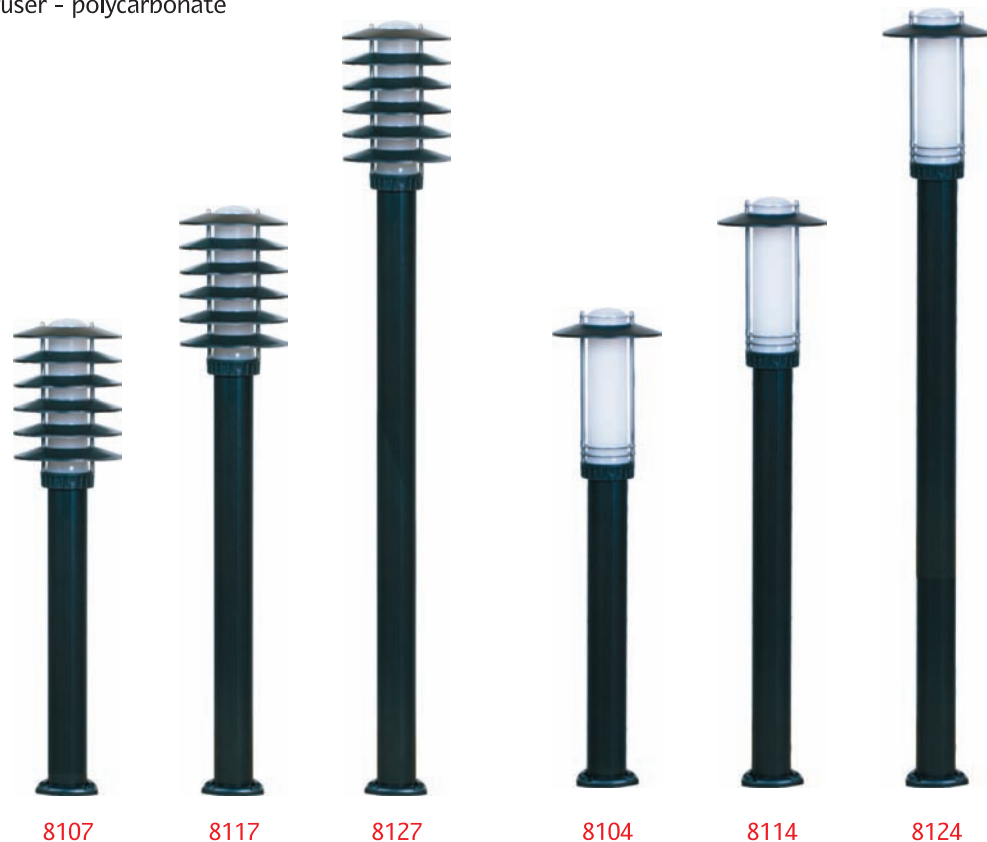

ОПТИМА

ОПТИМА

- корпус - алюминий
- рассеиватель - поликарбонат

- body - aluminium
- diffuser - polycarbonate

ОПТИМА

ОПТИМА

CLASS II

IP54

23W DULUX EL-N

Code	Арт. цвет	Art. color	H (mm)
	ОПТИМА Б	ОПТИМА В	
8104	- черный	black	500
8114	- черный	black	700
8124	- черный	black	1000

Code	Арт. цвет	Art. color	H (mm)
	ОПТИМА С	ОПТИМА С	
8107	- черный	black	500
8117	- черный	black	700
8127	- черный	black	1000

8101

8111

8121

8131

8130

Code	Арт. цвет	Art. color	H (mm)
	ОПТИМА А	OPTIMA A	
8101	- черный	black	500
8111	- черный	black	700
8121	- черный	black	1000