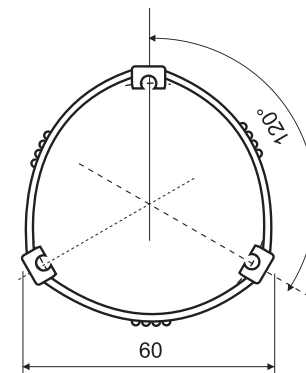

8101

8111

8121

8131

8130

Code	Арт. цвет	Art. color	H (mm)
	ОПТИМА А	OPTIMA A	
8101	- черный	black	500
8111	- черный	black	700
8121	- черный	black	1000