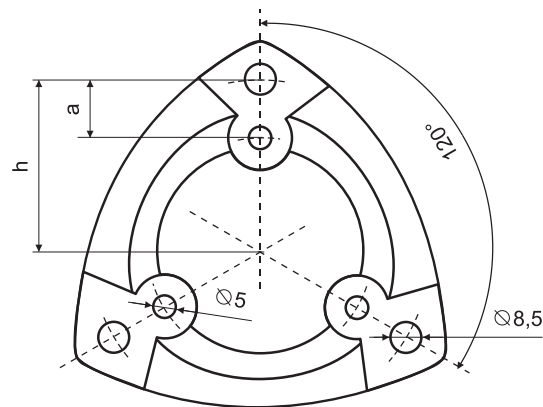

8101

8111

8121

8131

8130

Code	Арт. цвет	Art. color	H (mm)
	ОПТИМА А	OPTIMA A	
8101	- черный	black	500
8111	- черный	black	700
8121	- черный	black	1000