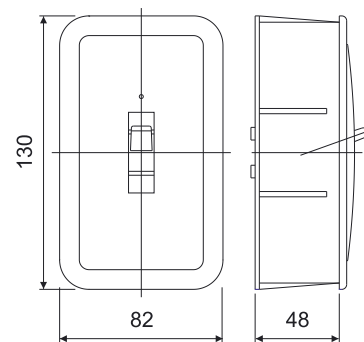

Polo 1

Code	Art.	Amper	Voltage
4131	<b>POLO 1</b>	25	220