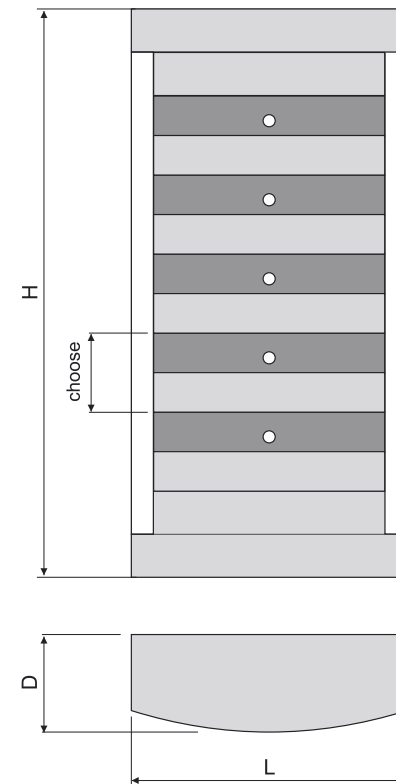

Конфигурация по избор  
Choose configuration

Code	H	L	D	DIN шины	брой плочи
2282	1800	1180	320	по избор	по избор
2283	1800	590	300	по избор	по избор
2284	1380	1180	300	по избор	по избор