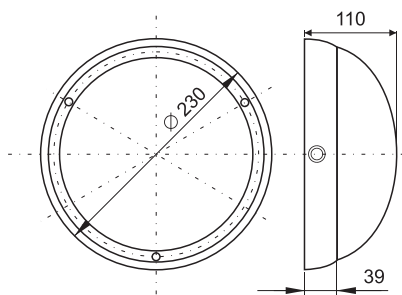

Материал - поликарбонат

Material - polycarbonate

1280

1289

СИРИУС

SIRIUS

CLASS II	IP54	
	E27	max 60W
Code	Арт. цвет	Art. color
	СИРИУС 1	SIRIUS 1
1210	- белый	white
1280	- серый	grey
	СИРИУС 2	SIRIUS 2
1209	- белый	white
1289	- серый	grey

СИРИУС

SIRIUS

Материал - поликарбонат

Material - polycarbonate

СИРИУС

SIRIUS

CLASS II	IP43	
	E27	max 60W
Code	Арт. цвет	Art. color
	СИРИУС 3	SIRIUS 3
1211	- белый	white
1231	- серый	grey