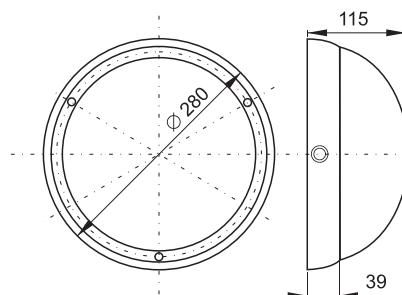

Материал - поликарбонат

Material - polycarbonate

1280

1289

СИРИУС

SIRIUS

CLASS II	IP54	
	E27	max 60W
Code	Арт. цвет	Art. color
	СИРИУС 1	SIRIUS 1
1210	- белый	white
1280	- серый	grey
	СИРИУС 2	SIRIUS 2
1209	- белый	white
1289	- серый	grey

СИРИУС

SIRIUS

Материал - поликарбонат

Material - polycarbonate

СИРИУС

SIRIUS

CLASS II	IP43	
	E27	max 60W
Code	Арт. цвет	Art. color
	СИРИУС 3	SIRIUS 3
1211	- белый	white
1231	- серый	grey