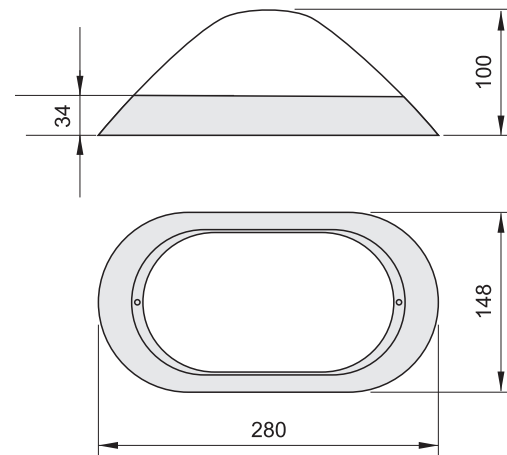

Материал - поликарбонат

Material - polycarbonate

1280

1289

СИРИУС

SIRIUS

CLASS II	IP54	
	E27	max 60W
Code	Арт. цвет	Art. color
	СИРИУС 1	SIRIUS 1
1210	- белый	white
1280	- серый	grey
	СИРИУС 2	SIRIUS 2
1209	- белый	white
1289	- серый	grey

СИРИУС

SIRIUS

Материал - поликарбонат

Material - polycarbonate

СИРИУС

SIRIUS

CLASS II	IP43	
	E27	max 60W
Code	Арт. цвет	Art. color
	СИРИУС 3	SIRIUS 3
1211	- белый	white
1231	- серый	grey