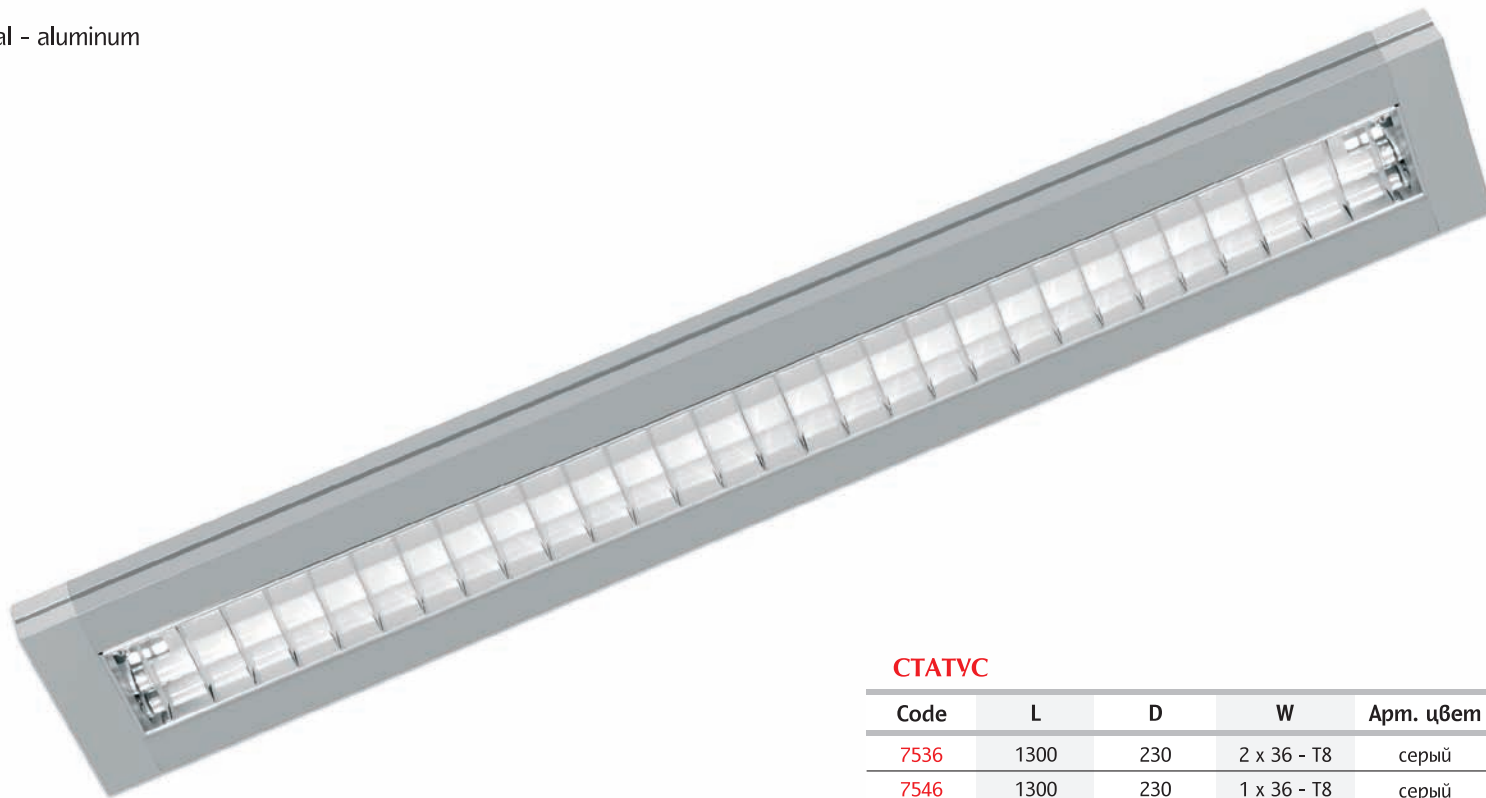

Материал - алюминий

Material - aluminum

СТАТУС

STATUS

Code	L	D	W	Арт. цвет	Art. color
7536	1300	230	2 x 36 - T8	серый	grey
7546	1300	230	1 x 36 - T8	серый	grey
7528	1300	230	2 x 28 - T5	серый	grey
7538	1300	230	1 x 28 - T5	серый	grey
7518	700	230	2 x 18 - T8	серый	grey
7514	700	230	2 x 14 - T5	серый	grey