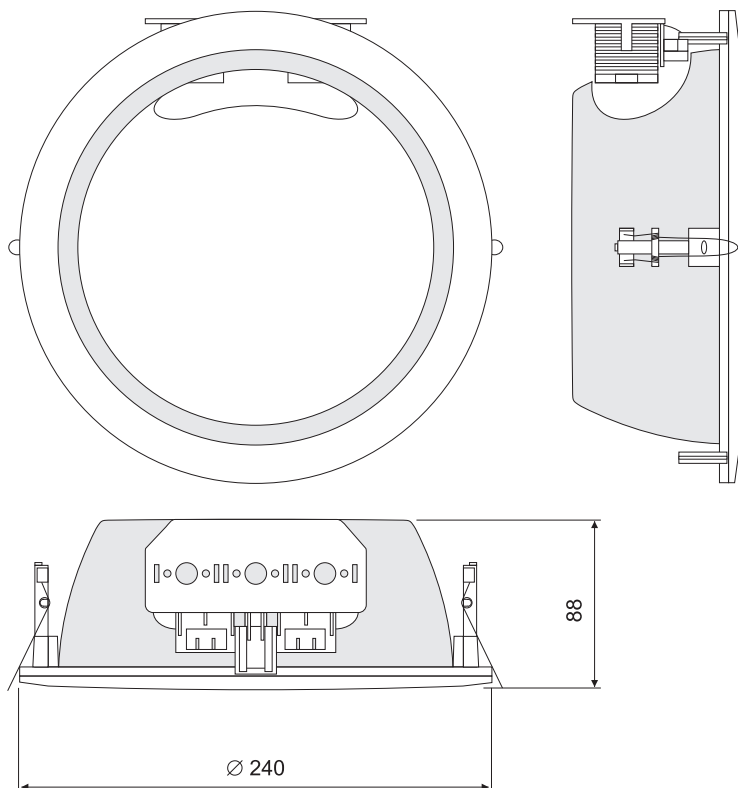

СТИЛО 1

STILO 1

Материал поликарбонат

Material - polycarbonate

Code	Арм. цвет	Art. color
	СТИЛО 1	STILO 1
7512	- белый	white
7516	- серый	grey

СТИЛО

STILO

Code		
7518	-	2 x 26 W
7519	-	2 x 18 W
7520	-	1 x 26 W
7521	-	1 x 18 W

Code	Арт. цвет	Art. color	IP44
	СТИЛО 2	STILO 2	
7601	- серый	grey	2 x 18 W
7602	- серый	grey	1 x 26 W