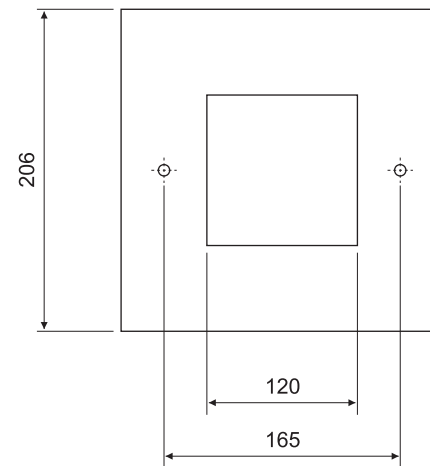

СТИЛО 1

STILO 1

Материал поликарбонат

Material - polycarbonate

Code	Арм. цвет	Art. color
	СТИЛО 1	STILO 1
7512	- белый	white
7516	- серый	grey

СТИЛО

STILO

Code		
7518	-	2 x 26 W
7519	-	2 x 18 W
7520	-	1 x 26 W
7521	-	1 x 18 W

Code	Арт. цвет	Art. color	IP44
	СТИЛО 2	STILO 2	
7601	- серый	grey	2 x 18 W
7602	- серый	grey	1 x 26 W