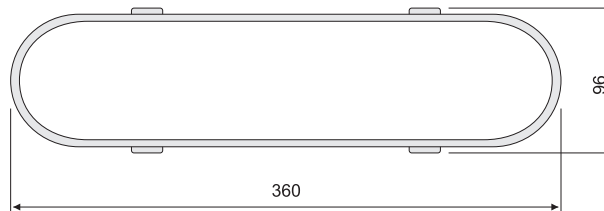

Материал - поликарбонат

Material - polycarbonate

	ТЕДА	TEDA
CLASS II	IP44	
Code	Арт. цвет	Art. color
	ТЕДА 1	TEDA 1
	E 14 max 60W	E 14 max 60W
7410	белый	white
	ТЕДА 2	TEDA 2
	E 14 2x40W	E 14 2x40W
3112	белый	white