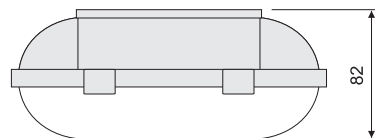

Материал - поликарбонат

Material - polycarbonate

	ТЕДА	TEDA
CLASS II	IP44	
Code	Арт. цвет	Art. color
	ТЕДА 1	TEDA 1
	E 14 max 60W	E 14 max 60W
7410	белый	white
	ТЕДА 2	TEDA 2
	E 14 2x40W	E 14 2x40W
3112	белый	white