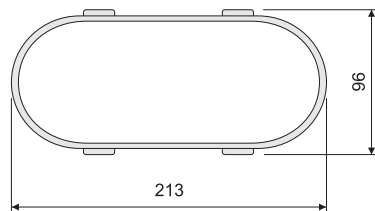

Материал - поликарбонат

Material - polycarbonate

	ТЕДА	TEDA
CLASS II	IP44	
Code	Арт. цвет	Art. color
	ТЕДА 1	TEDA 1
	E 14 max 60W	E 14 max 60W
7410	белый	white
	ТЕДА 2	TEDA 2
	E 14 2x40W	E 14 2x40W
3112	белый	white