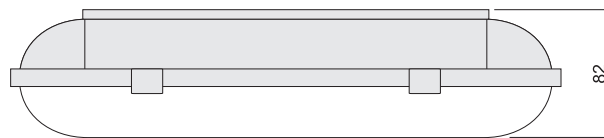

Материал - поликарбонат

Material - polycarbonate

	ТЕДА	TEDA
CLASS II	IP44	
Code	Арт. цвет	Art. color
	ТЕДА 1	TEDA 1
	E 14 max 60W	E 14 max 60W
7410	белый	white
	ТЕДА 2	TEDA 2
	E 14 2x40W	E 14 2x40W
3112	белый	white